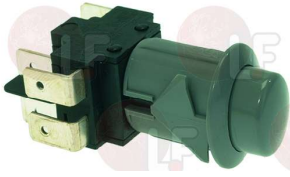

Suitable for:

3319652 PUSH-BUTTON DOMINO 1 POSITION BD14
for Dishwasher hood type (ELFRAMO) C33
for Dishwasher hood type (KOMEL) K8033
for Glasswasher/Cupwasher (ELFRAMO) BD14
for Glasswasher/Cupwasher (KOMEL) F91