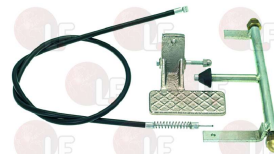

ELFRAMO 0000230A

ELFRAMO 00002301

3053067 HOOD BLOCKING ASSEMBLY
for Dishwasher hood type (ELFRAMO) EC1200 - EC800
MRC1100 - MRC1400 - MRC800
for Dishwasher hood type (KOMEL) EK808 - EK812
K808 - K811 - K814