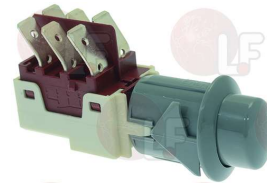

ELFRAMO 28160040

3439011 NEUTRAL CAP FOR ROUND CASE
for Dishwasher (ELFRAMO) BE50