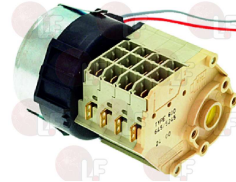

ELFRAMO 26100011

Suitable for:

3322197 TIMER P34 3 CAMS 24V
 cycle 320 seconds
 24V 50HZ
 for Dishwasher (ELFRAMO) ET - LP

ELFRAMO 00061370
 ELFRAMO 6137

ELFRAMO 2610003

ELFRAMO 2610016

Suitable for:

3322186 TIMER 600/625/5245
 models 600-645-5245
 230V 50/60HZ
 for Dishwasher (ELFRAMO) SQ60
 for Dishwasher (KOMEL) Q903
 for Glasswasher/Cupwasher (ELFRAMO) SQ42 - SQ48
 SQ55
 for Glasswasher/Cupwasher (KOMEL) Q34 - Q40 - Q46