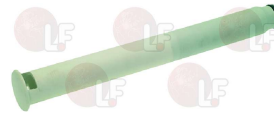

ELFRAMO 06160041

3448169 OVERFLOW PIPE END CAP $\varnothing$ 31x370 mm
made of plastic
for Dishwasher hood type (ELFRAMO)
till 12/12/94
C44
C66
for Dishwasher hood type (KOMEL) K8044 - K8066