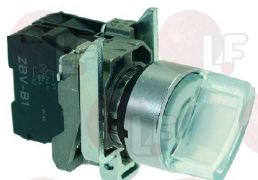

ELFRAMO 28160021

ELFRAMO 28160023

3319183 TRIPLE SWITCH DOMINO

2 switches + 1 button
 for Dishwasher (ELFRAMO) D40
 for Dishwasher (KOMEL) F94

ELFRAMO 28160029

ELFRAMO 28160033

3319332 WATER INLET SWITCH

for Dishwasher conveyor type (ELFRAMO) - Series ET
 Series ETA