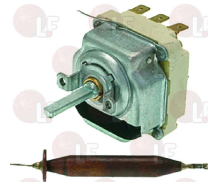

ELFRAMO 00003190

ELFRAMO 00003191

ELFRAMO 22190001

Timers

3322066 CONTROLLER EB4 4 CAMS

cycle 2 minutes
rinse 15 seconds
220V 50/60HZ
anticlockwise rotation
square pin 5x5 mm
for Dishwasher (ELFRAMO) ES400 - E1200 - E500
E700 - E800 - MRS400 - MR1200 - MR600 - MR800
for Dishwasher (KOMEL) 806 - 808 - 812
for Dishwasher hood type (ELFRAMO) EC1200 - EC800
MRC1100 - MRC1400 - MRC800
for Dishwasher hood type (KOMEL) K808 - K811
K814