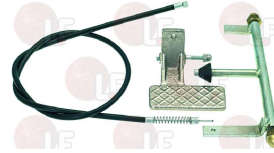

ELFRAMO 00002350

ELFRAMO 00002360