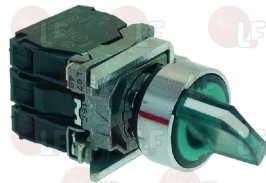

ELFRAMO 28160022

3319203 DRAIN PUMP SWITCH DOMINO
16(4)A/250V
for Glasswasher/Cupwasher (ELFRAMO) BD11 - BD13
BD22

ELFRAMO 28160043

3319577 DRAIN PUSH-BUTTON

ELFRAMO 28160202

3319397 GREEN BIPOLAR SWITCH 15A
3 position switch
with lamp 24V - NO contacts
for Dishwasher conveyor type (ELFRAMO) - Series EN