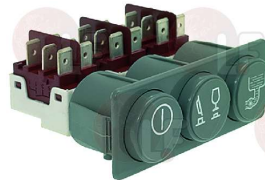

3319183 TRIPLE SWITCH DOMINO

2 switches + 1 button
for Dishwasher (ELFRAMO) D40
for Dishwasher (KOMEL) F94

ELFRAMO 28160029

ELFRAMO 28160033