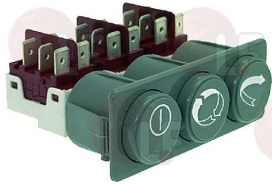

ELFRAMO 28160026

ELFRAMO 28160032

Suitable for:

ELFRAMO

3319335 DOMINO BUTTON 3 POSITIONS
for Dishwasher (ELFRAMO) D80F
for Dishwasher (KOMEL) F98

ELFRAMO 28160036

Suitable for:

3319182 DRAIN PUMP SWITCH DOMINO
for Dishwasher (ELFRAMO) SQ120 - SQ160 - SQ260
SQ882 - SQ885
for Dishwasher (KOMEL) Q804 - Q902 - Q906 - Q908
Q912
for Glasswasher/Cupwasher (ELFRAMO) SQ42 - SQ48
SQ55
for Glasswasher/Cupwasher (KOMEL) KSQ42 - KSQ48
KSQ55