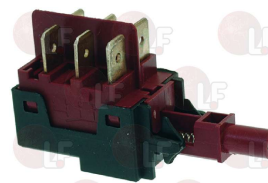

ELFRAMO 28160275