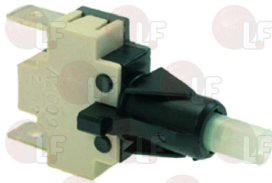

ELFRAMO 28160041

Suitable for:

3319569 REGENERATION SWITCH
 for Dishwasher (ELFRAMO) D35
 for Glasswasher/Cupwasher (ELFRAMO) D401
 for Glasswasher/Cupwasher (KOMEL) F941 - F95

ELFRAMO 28160045

1319082 SINGLE-POLE PUSH BUTTON 16A 250V