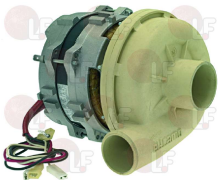

ELFRAMO 06150006

3122669 PUMP CASE ZF170
inlet/outlet external \varnothing 26mm
for Glasswasher/Cupwasher (ELFRAMO) BD14 - B14
B15

ELFRAMO 20161002

3122352 ELECTRO-PUMP LGB 300WSX 0,40HP 220/240V
inlet external \varnothing 50 mm - outlet external \varnothing 45 mm
motor revolutions 2800
0.40HP 220/240V 50Hz - capacitor 10 μ F
for Glasswasher/Cupwasher (ELFRAMO) BD22 - SQ42
SQ42E - SQ48 - SQ48E - SQ55
for Glasswasher/Cupwasher (KOMEL) F92 - Q34 - Q40
Q46