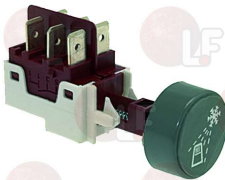

ELFRAMO 28160044

3319192 CYCLE SWITCH DOMINO
for Dishwasher (ELFRAMO) D30 - D40 - D80F
for Dishwasher (KOMEL) F93 - F94 - F98
for Glasswasher/Cupwasher (ELFRAMO) BD11 - BD13
BD14 - BD22 - B15
for Glasswasher/Cupwasher (KOMEL) B15 - F88 - F89
F91 - F92