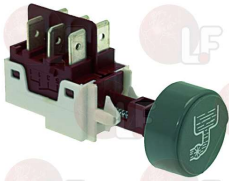

ELFRAMO 28160043

3319577 DRAIN PUSH-BUTTON