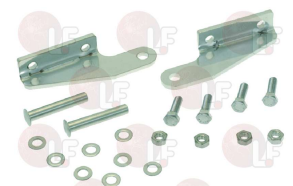

ELFRAMO 00210983

3053203 DOOR HINGE
for PAN-WASHING machines
for Pan/utensilwashing machines (ELFRAMO) LP120
LP60 - LP70