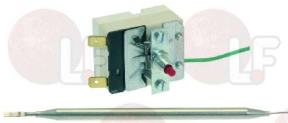

ELFRAMO 22170002

3444213 SINGLE-PHASE THERMOSTAT 60°C

covered capillary 1000 mm
bulb $\varnothing$ 9x50 mm
with adapter nipple gland $\varnothing$ 15 mm
15A 250V
for Dishwasher (ELFRAMO) BE50 - D120 - D30 - D40
D80
for Dishwasher (KOMEL) BE50 - F912 - F93 - F94
F98
for Dishwasher hood type (ELFRAMO) C33 - C44 - C66
for Dishwasher hood type (KOMEL) K8033 - K8044
K8066
for Glasswasher/Cupwasher (ELFRAMO) BD11 - BD13
BD14 - BD22
for Glasswasher/Cupwasher (KOMEL) F88 - F89 - F91
F92