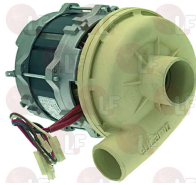

ELFRAMO

Suitable for:

3122353 ELECTRO-PUMP LGB 500WSX 0,70HP 220/240V
inlet external $\varnothing$ 50 mm - outlet external $\varnothing$ 45 mm
motor revolutions 2800
0.70HP 220/240V 50Hz - capacitor 16 μ F
for Dishwasher (ELFRAMO) D30 - D40 - SQ60
for Dishwasher (KOMEL) F93 - F94 - Q903
for Glasswasher/Cupwasher (ELFRAMO) SQ42 - SQ48
SQ55
for Glasswasher/Cupwasher (KOMEL) Q34 - Q40 - Q46